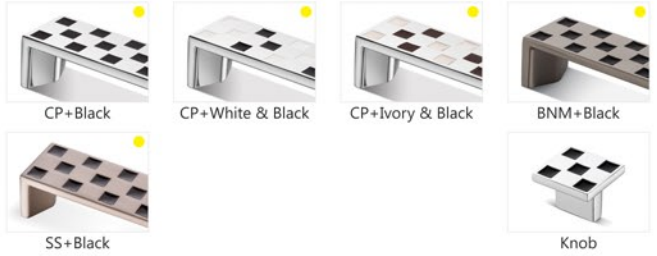

Available Finish

Code : **1312**

Size in mm
96 | 160 | 224 | Knob

Available Finish

Code : **1309**

Size in mm
96 | 160 | 224 | 288

Available Finish

Code : **1313**