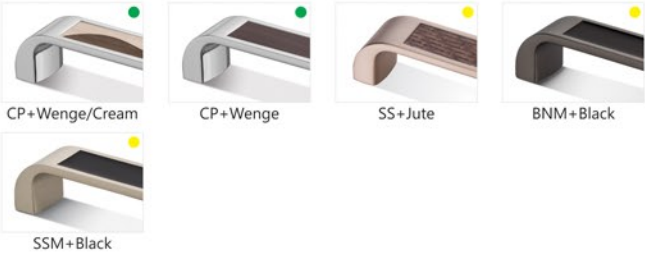

Available Finish

Code : **1312**

Size in mm
96 | 160 | 224 | Knob

Available Finish

Code : **1309**

Size in mm
96 | 160 | 224 | 288

Available Finish

Code : **1313**