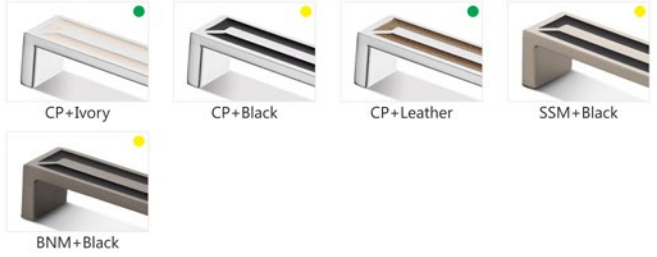

Code : **1307**

Size in mm
96 | 160 | 224 | 288 | 352 | Knob

Available Finish

Code : **1311**

Size in mm
96 | 160 | 224 | 288

Available Finish

Code : **1308**

Size in mm
96 | 160 | 224 | 288 | 352 | Knob