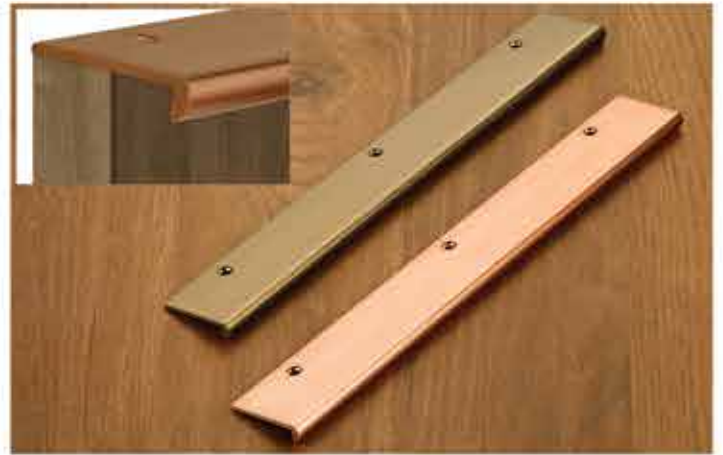

↑ PR 478 (Aluminium)

Size	M.R.P.		Packing Per Box
	Bronze B	SSB	
72	₹ 81	₹ 81	40
147	₹ 162	₹ 162	30
297	₹ 324	₹ 324	15
447	₹ 495	₹ 495	15
497	₹ 549	₹ 549	15
597	₹ 657	₹ 657	15