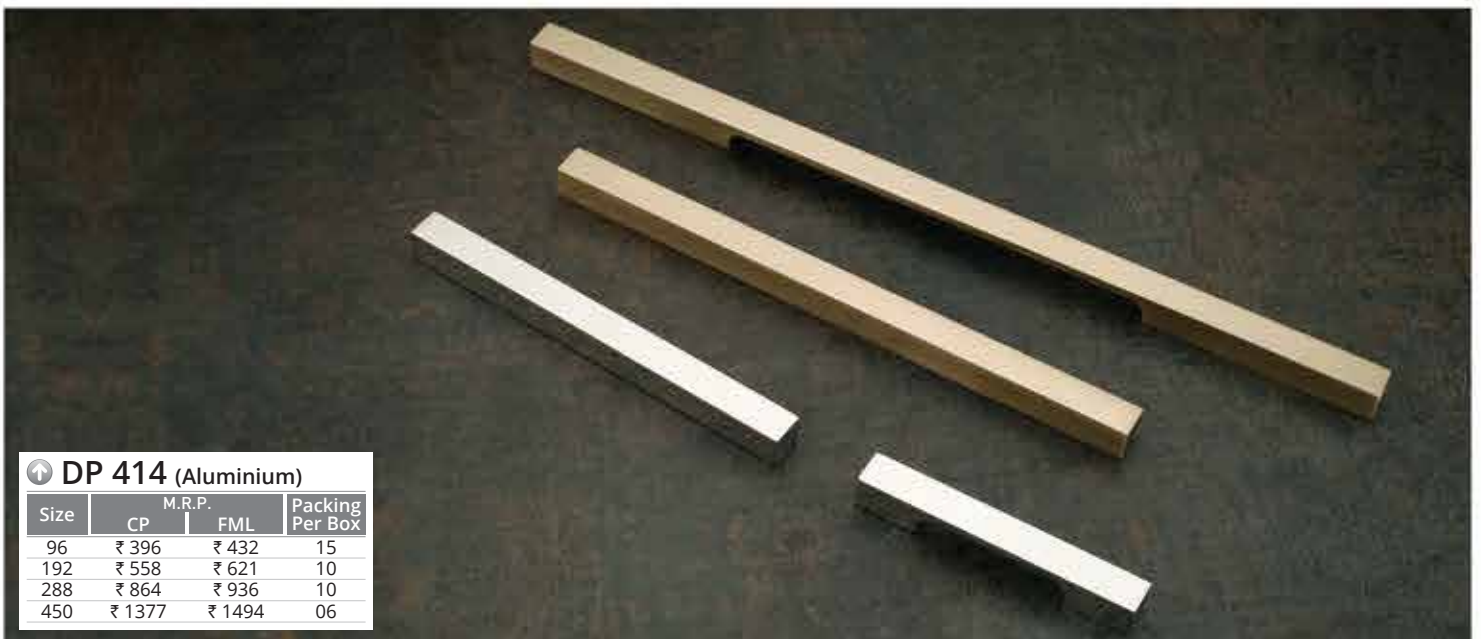

↑ DP 414 (Aluminium)

Size	M.R.P.		Packing Per Box
	CP	FML	
96	₹ 396	₹ 432	15
192	₹ 558	₹ 621	10
288	₹ 864	₹ 936	10
450	₹ 1377	₹ 1494	06

Drawer Pull / Sliding Door Handle

↑ DP 451 (Aluminium)

Size	M.R.P.			Packing Per Box
	FML	Aluminium	Brown	
64	₹ 252	₹ 198	₹ 207	30
96	₹ 315	₹ 234	₹ 261	20
160	₹ 423	₹ 324	₹ 333	20
224	₹ 540	₹ 396	₹ 432	10
288	₹ 657	₹ 495	₹ 522	10
320	₹ 765	₹ 576	₹ 594	10
416	₹ 999	₹ 774	₹ 792	08