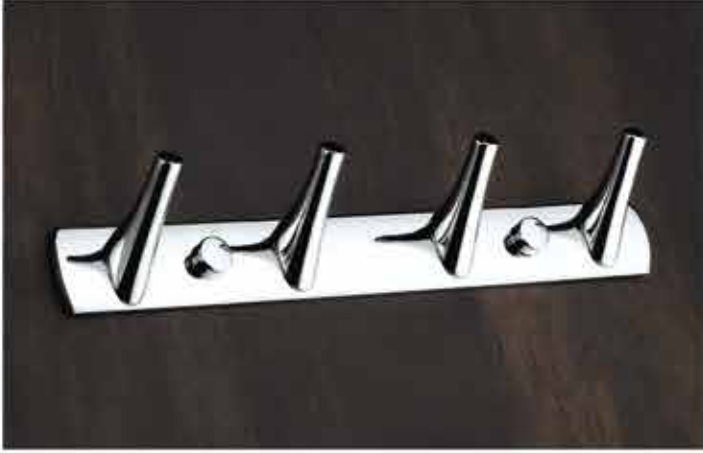

HK 04

Size	M.R.P.		Packing Per Box
	CP	A. Brass / A. Silver	
6 Leg	₹ 387	₹ 396	10

HK 393

Size	M.R.P.		Packing Per Box
	CP	Antique Brass	
-	₹ 360	₹ 387	10

HK 396

Size	M.R.P.		Packing Per Box
	CP		
3 Leg	₹ 450		10
4 Leg	₹ 594		10
5 Leg	₹ 756		10
6 Leg	₹ 909		10