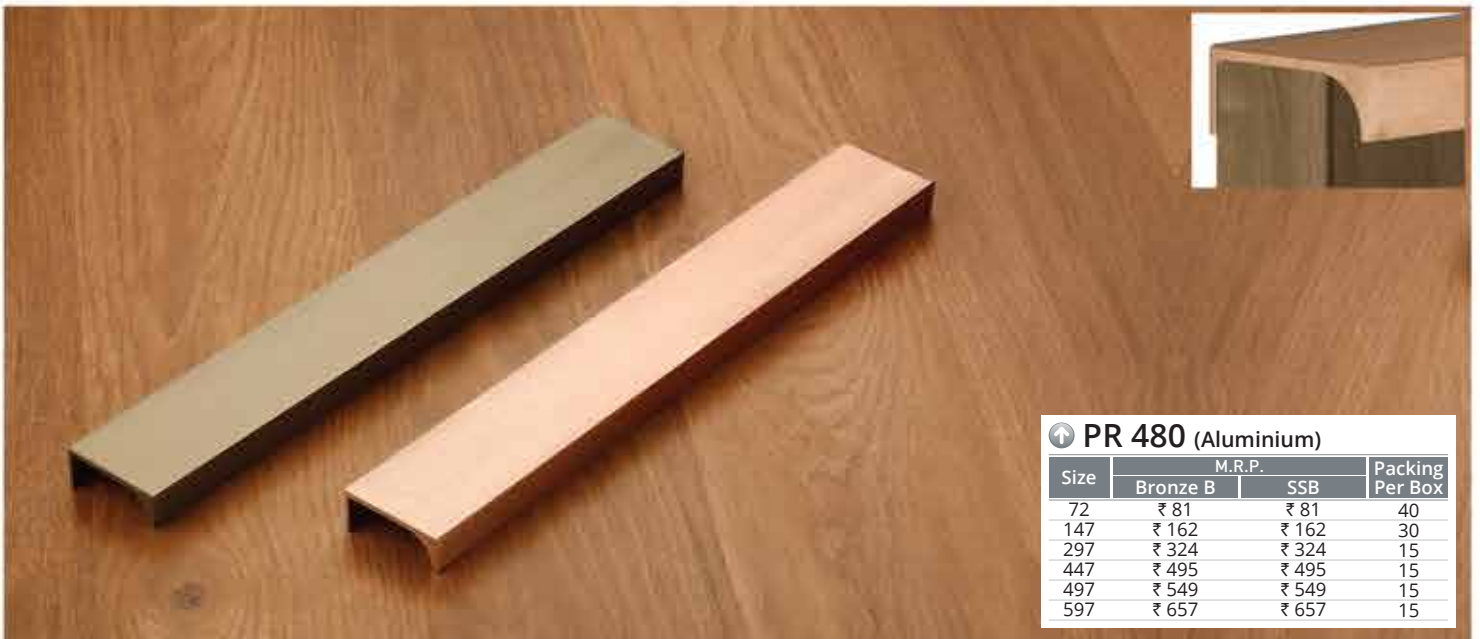

PR 480 (Aluminium)

Size	M.R.P.		Packing Per Box
	Bronze B	SSB	
72	₹ 81	₹ 81	40
147	₹ 162	₹ 162	30
297	₹ 324	₹ 324	15
447	₹ 495	₹ 495	15
497	₹ 549	₹ 549	15
597	₹ 657	₹ 657	15