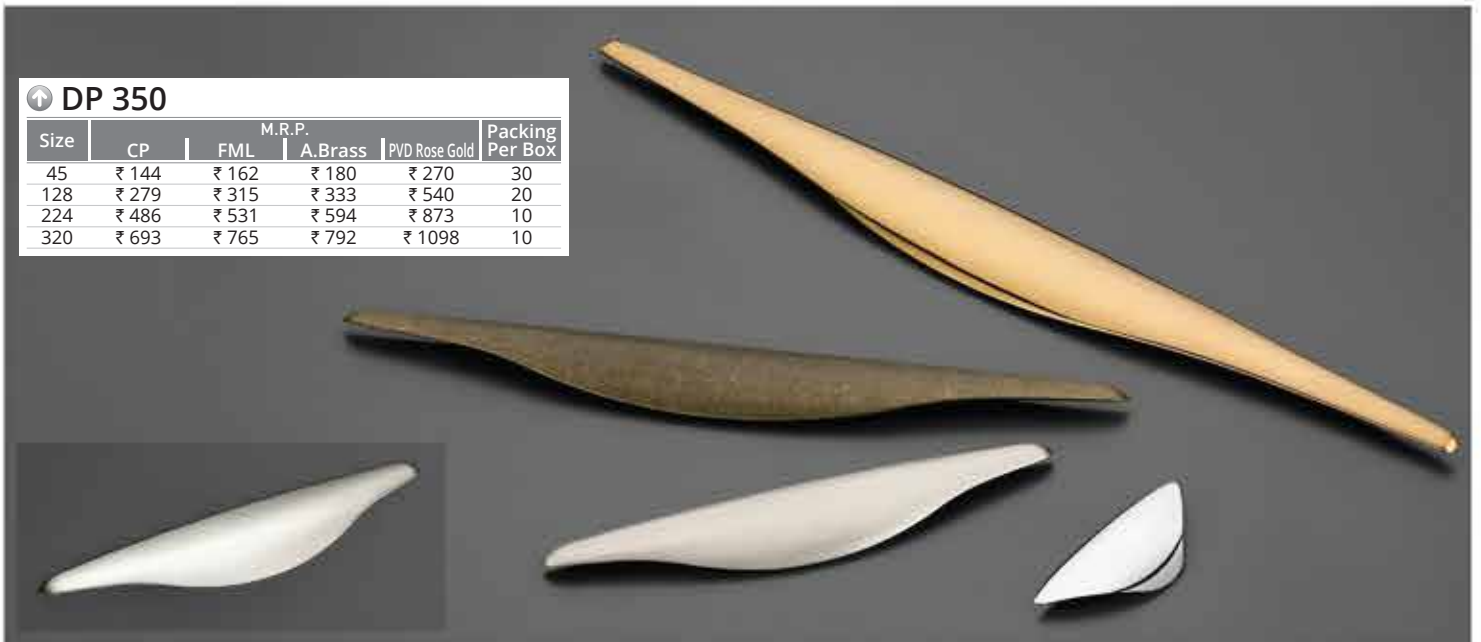

Size	M.R.P.		Packing Per Box
	CP		
64	₹ 117		40
96	₹ 171		30
128	₹ 270		15
160	₹ 351		15

Size	M.R.P.		Packing Per Box
	CP		
96	₹ 252		25
160	₹ 378		15
224	₹ 495		15

↑ DP 350

Size	M.R.P.				Packing Per Box
	CP	FML	A.Brass	PVD Rose Gold	
45	₹ 144	₹ 162	₹ 180	₹ 270	30
128	₹ 279	₹ 315	₹ 333	₹ 540	20
224	₹ 486	₹ 531	₹ 594	₹ 873	10
320	₹ 693	₹ 765	₹ 792	₹ 1098	10