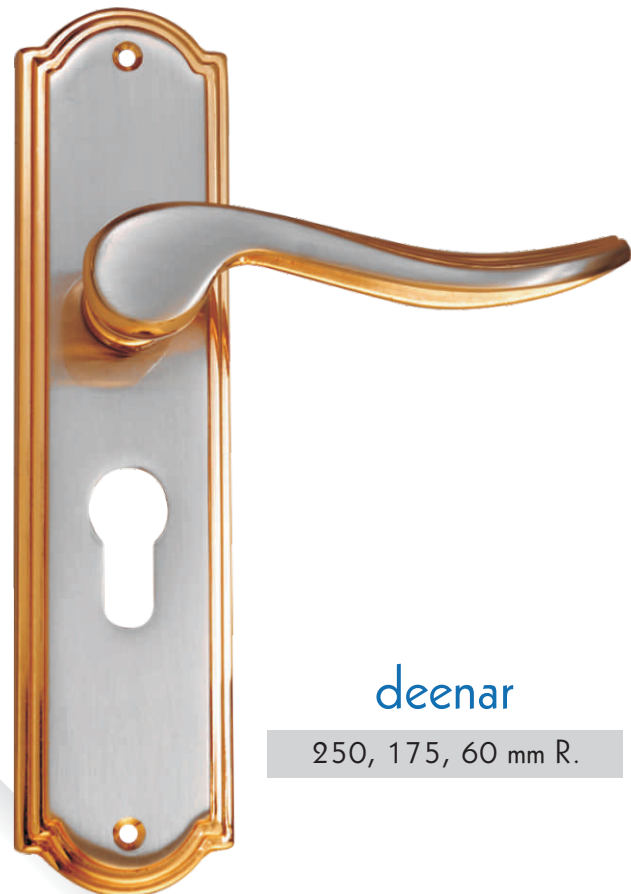

deenar

250, 175, 60 mm R.