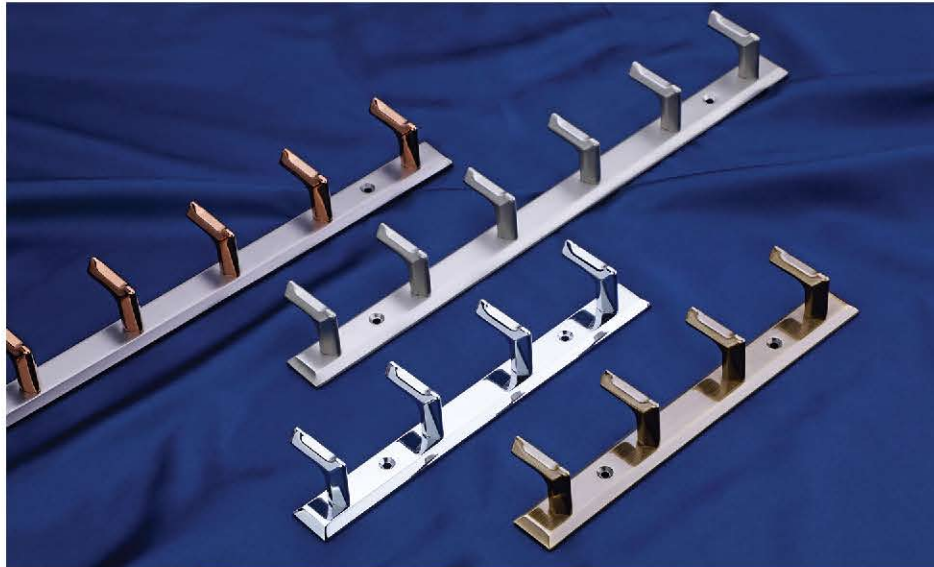

iHK-190 | **SIZE :** 4 | 6 - hook | **MATERIAL :** ZINC
FINISH : CP ABM SBM GR+CH(PVD)