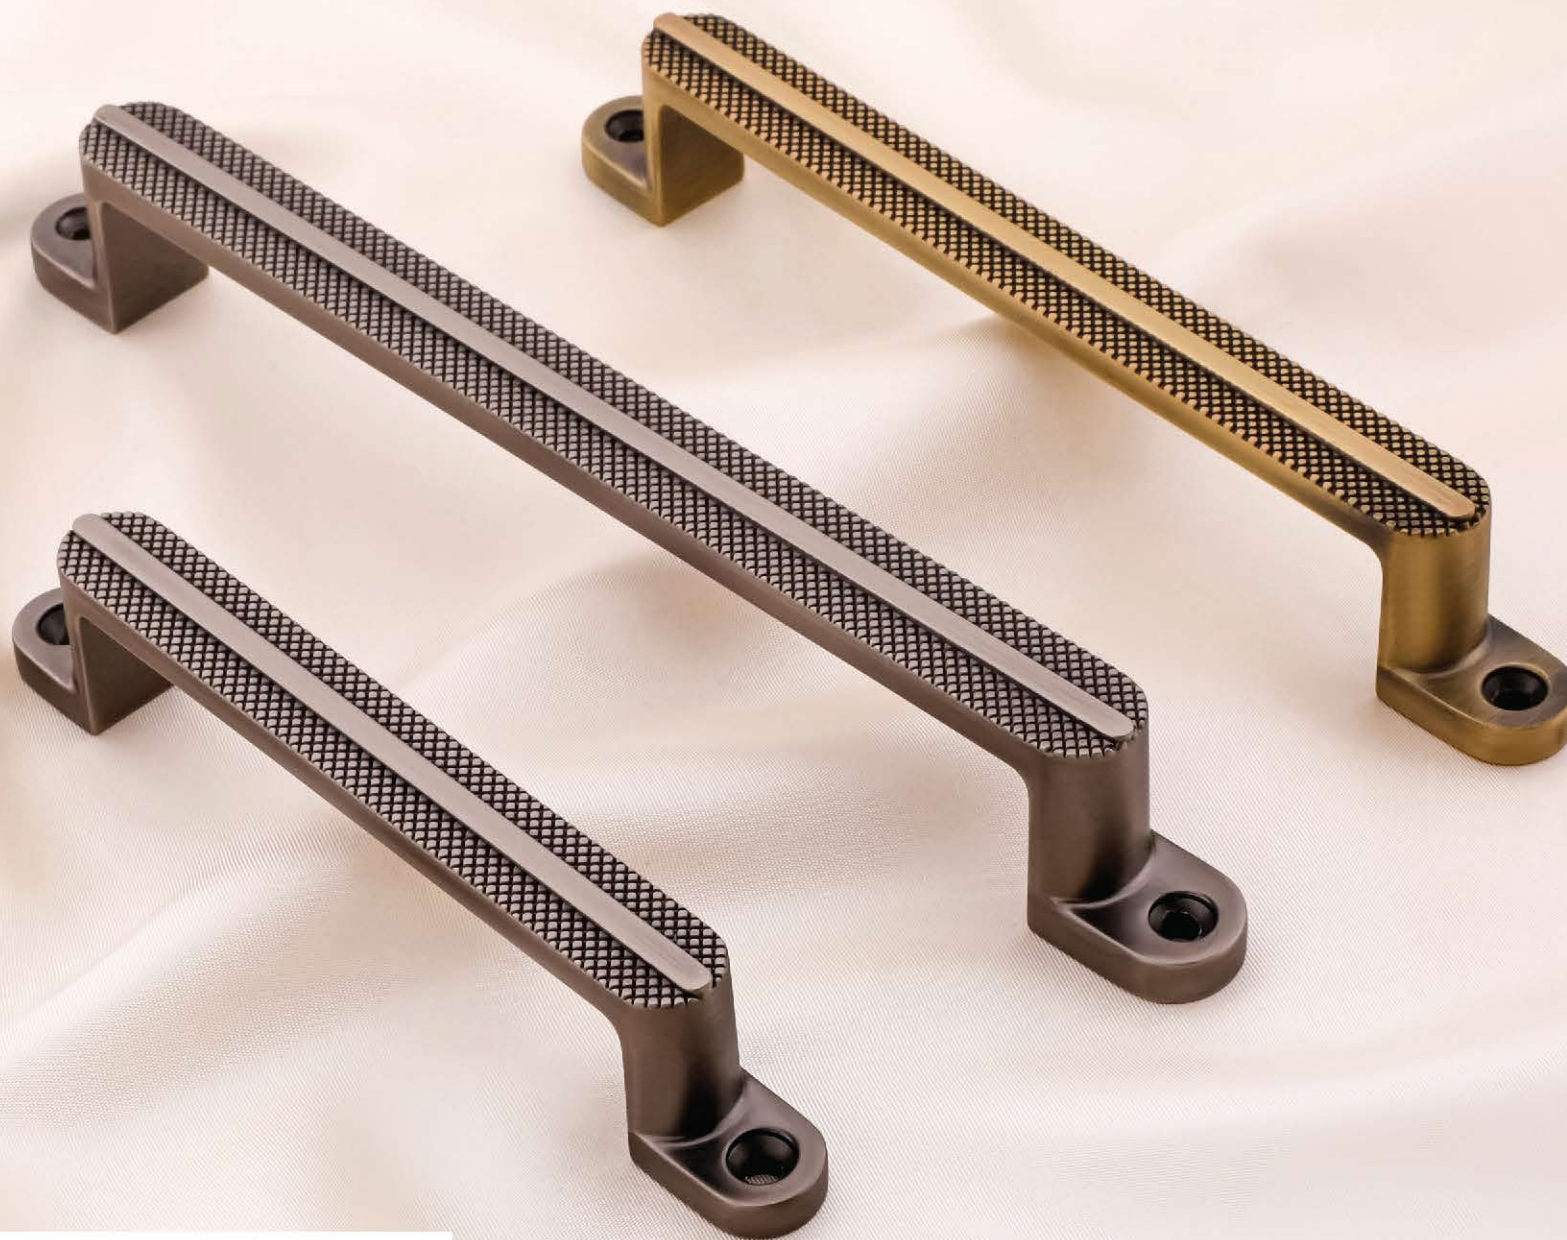

iCH-870

SIZE : 96mm | 160mm | 224mm | 288mm  
FINISH :  CP  SBM  CH  BN

MATERIAL : S.S.

iCH-880

SIZE : 96mm | 160mm | 224mm | 288mm  
FINISH :  CP  SBM  CH  BN

MATERIAL : S.S.

**iCH-890** | **SIZE :** 96mm | 128mm | 160mm | **MATERIAL :** ZINC  
**FINISH :**  ABM  ASM  CH(G)