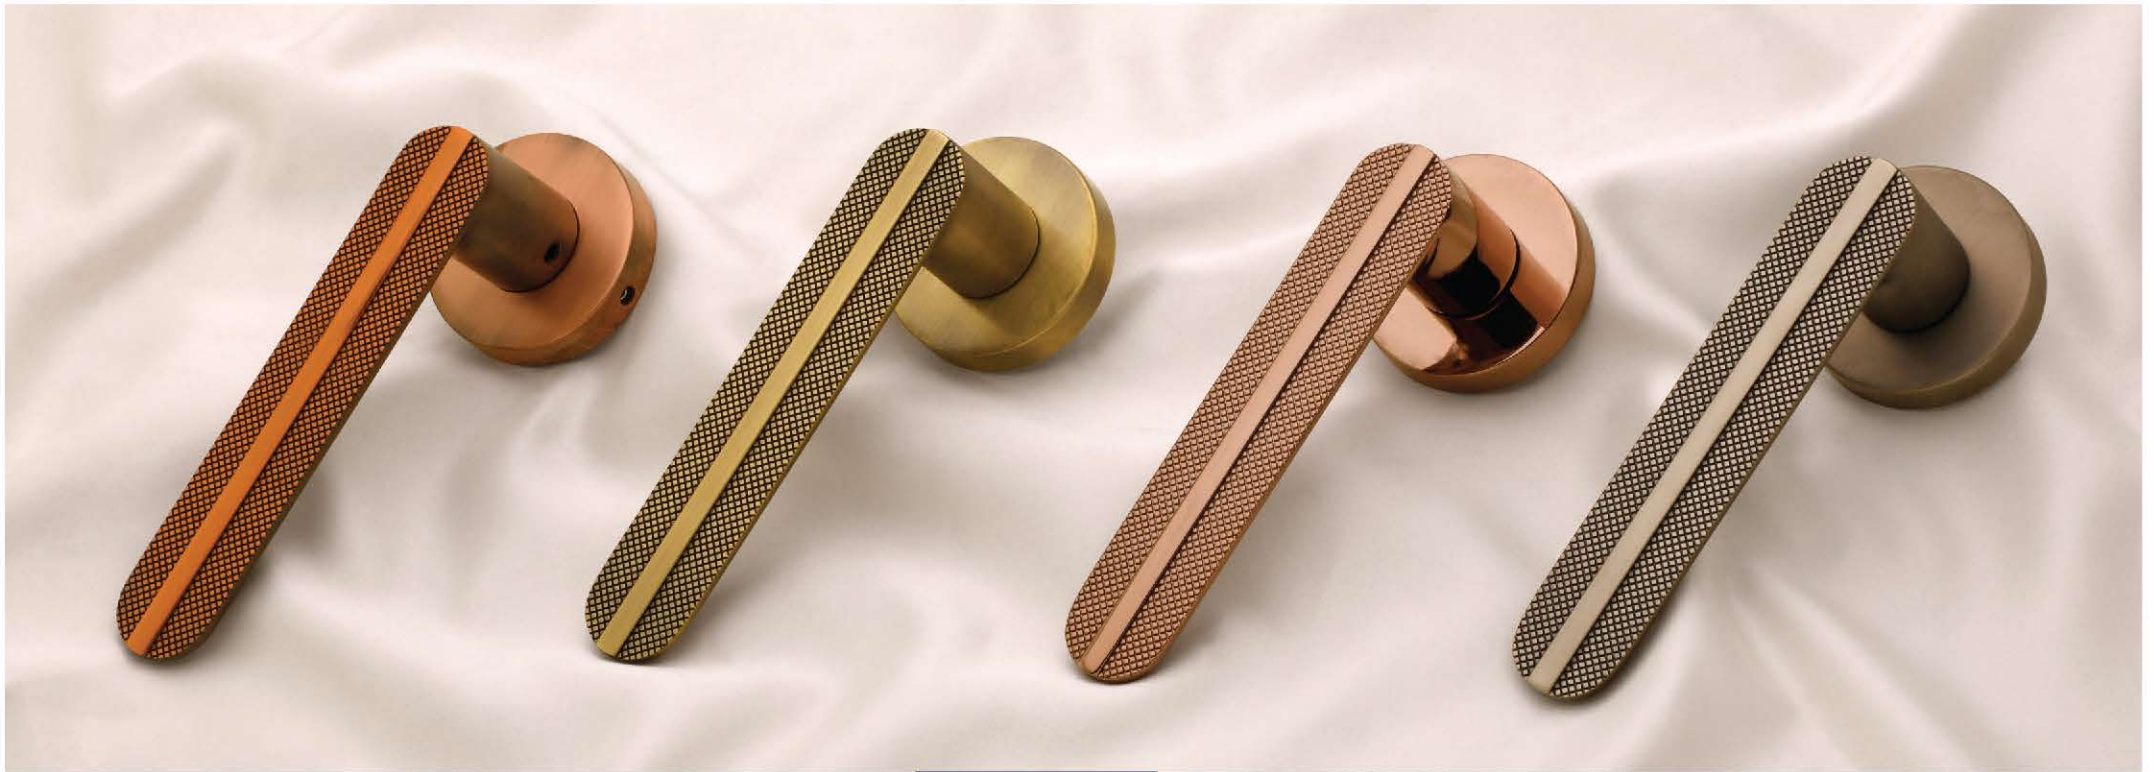

iMH-
200

FINISH

- ABM
- CH(G)
- ACM
- ASM

MATERIAL

ZINC

mortise handle