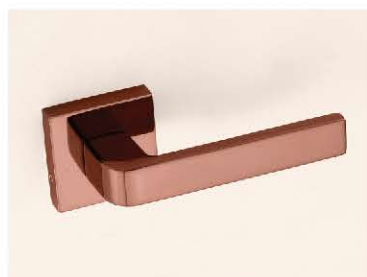

iMH-
270

mortise handle