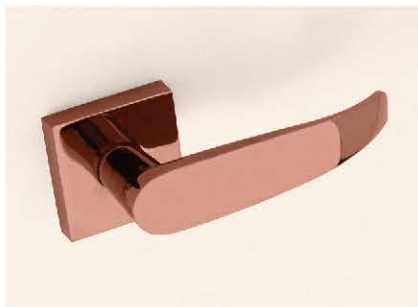

iMH-
180

FINISH

■ AB ■ SBM

■ CH(PVD)

MATERIAL

ZINC

mortise handle